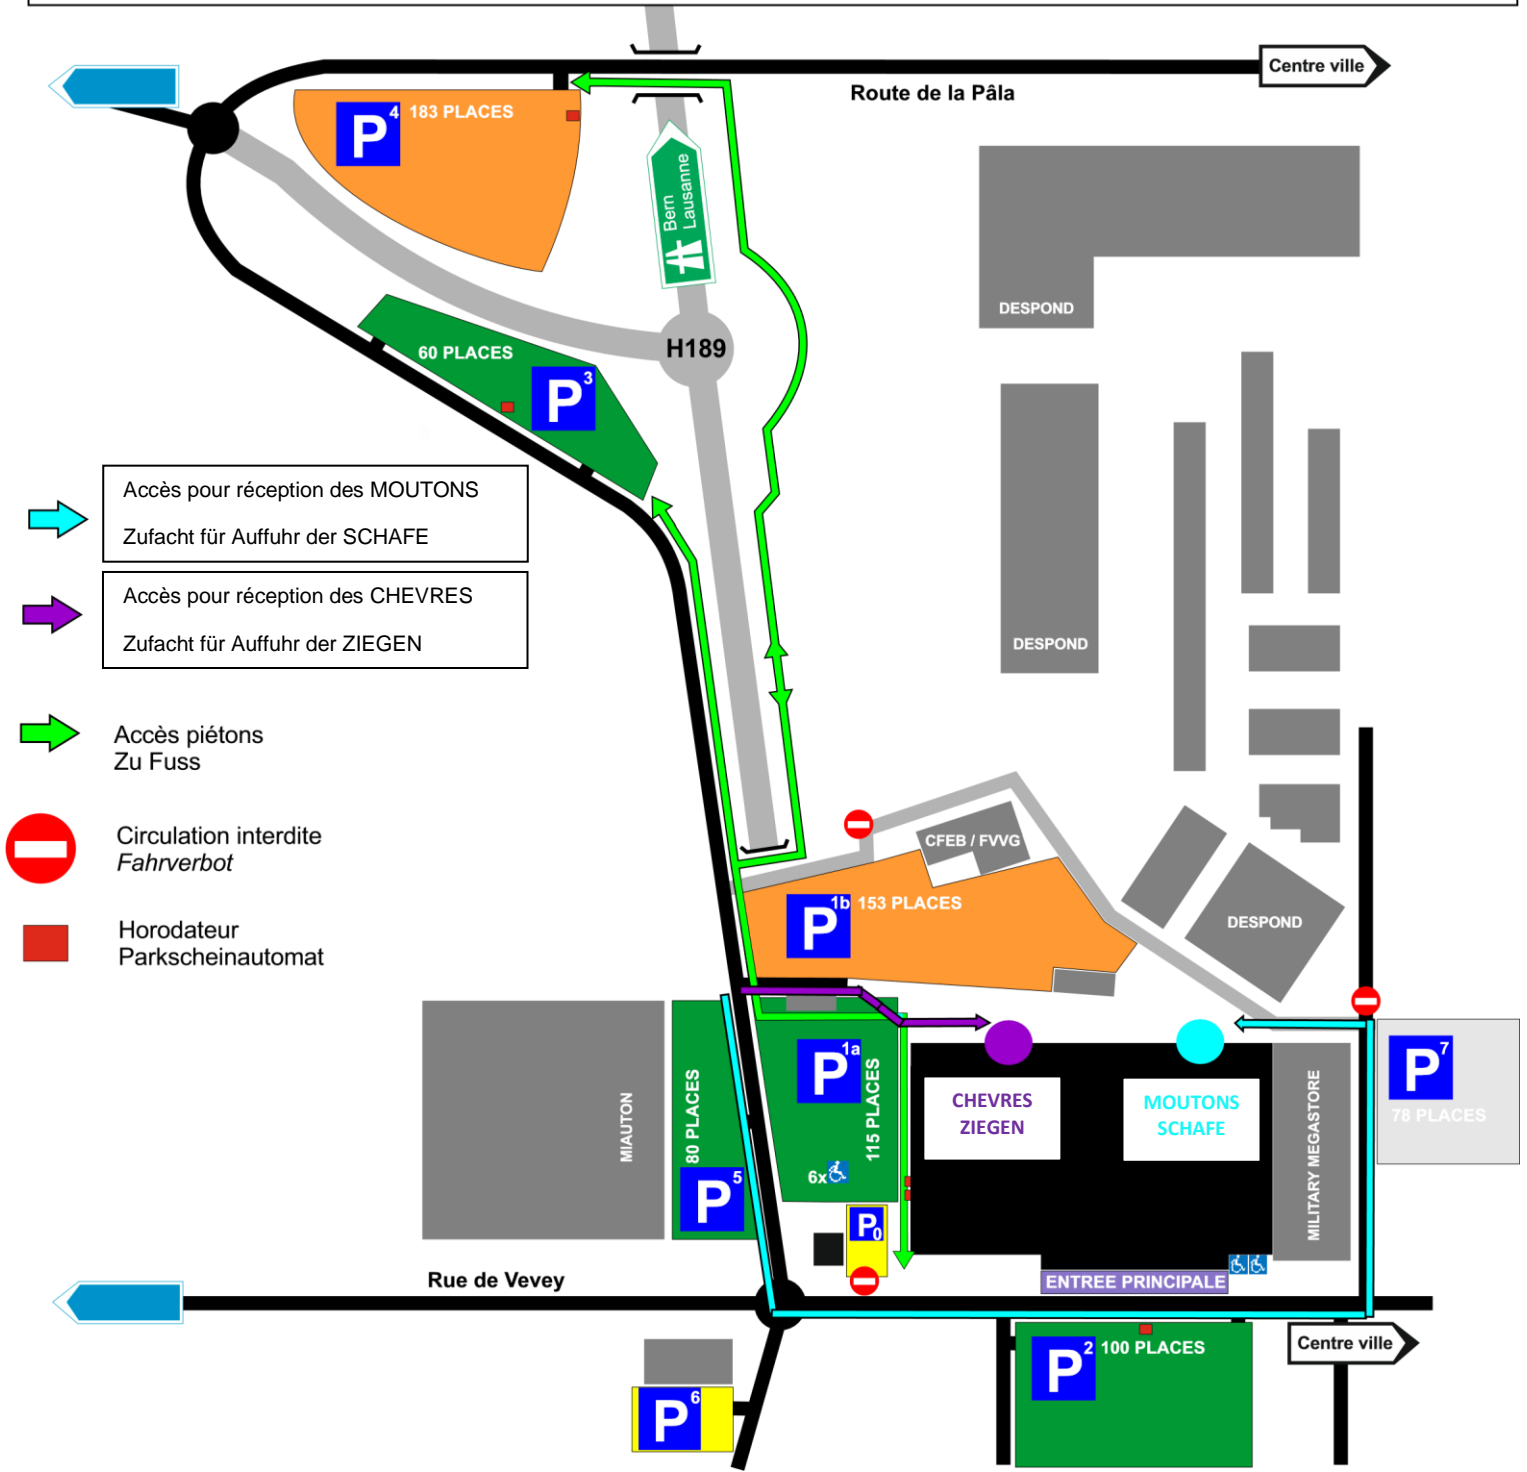

**P** Parcs véhicules agricoles  
Landwirtschaft. Fahrzeuge

1b Espace Gruyère Nord  
4 Lobe II, Rte de la Pâla

**P** Parcs visiteurs  
Besucher

1a Espace Gruyère Ouest  
2 Place des Albergueux  
3 Lobe I, Rue des Usiniers  
5 Miauton

**P** Organisation & Espace  
Gruyère

0 Espace Gruyère admin.  
6 Bâtiment des Sociétés

Accès pour réception des MOUTONS  
Zufacht für Aufuhr der SCHAFE

Accès pour réception des CHEVRES  
Zufacht für Aufuhr der ZIEGEN

Circulation interdite  
Fahrverbot

Horodateur  
Parkscheinautomat

CHEVRES  
ZIEGEN

MOUTONS  
SCHAFE

ENTREE PRINCIPALE